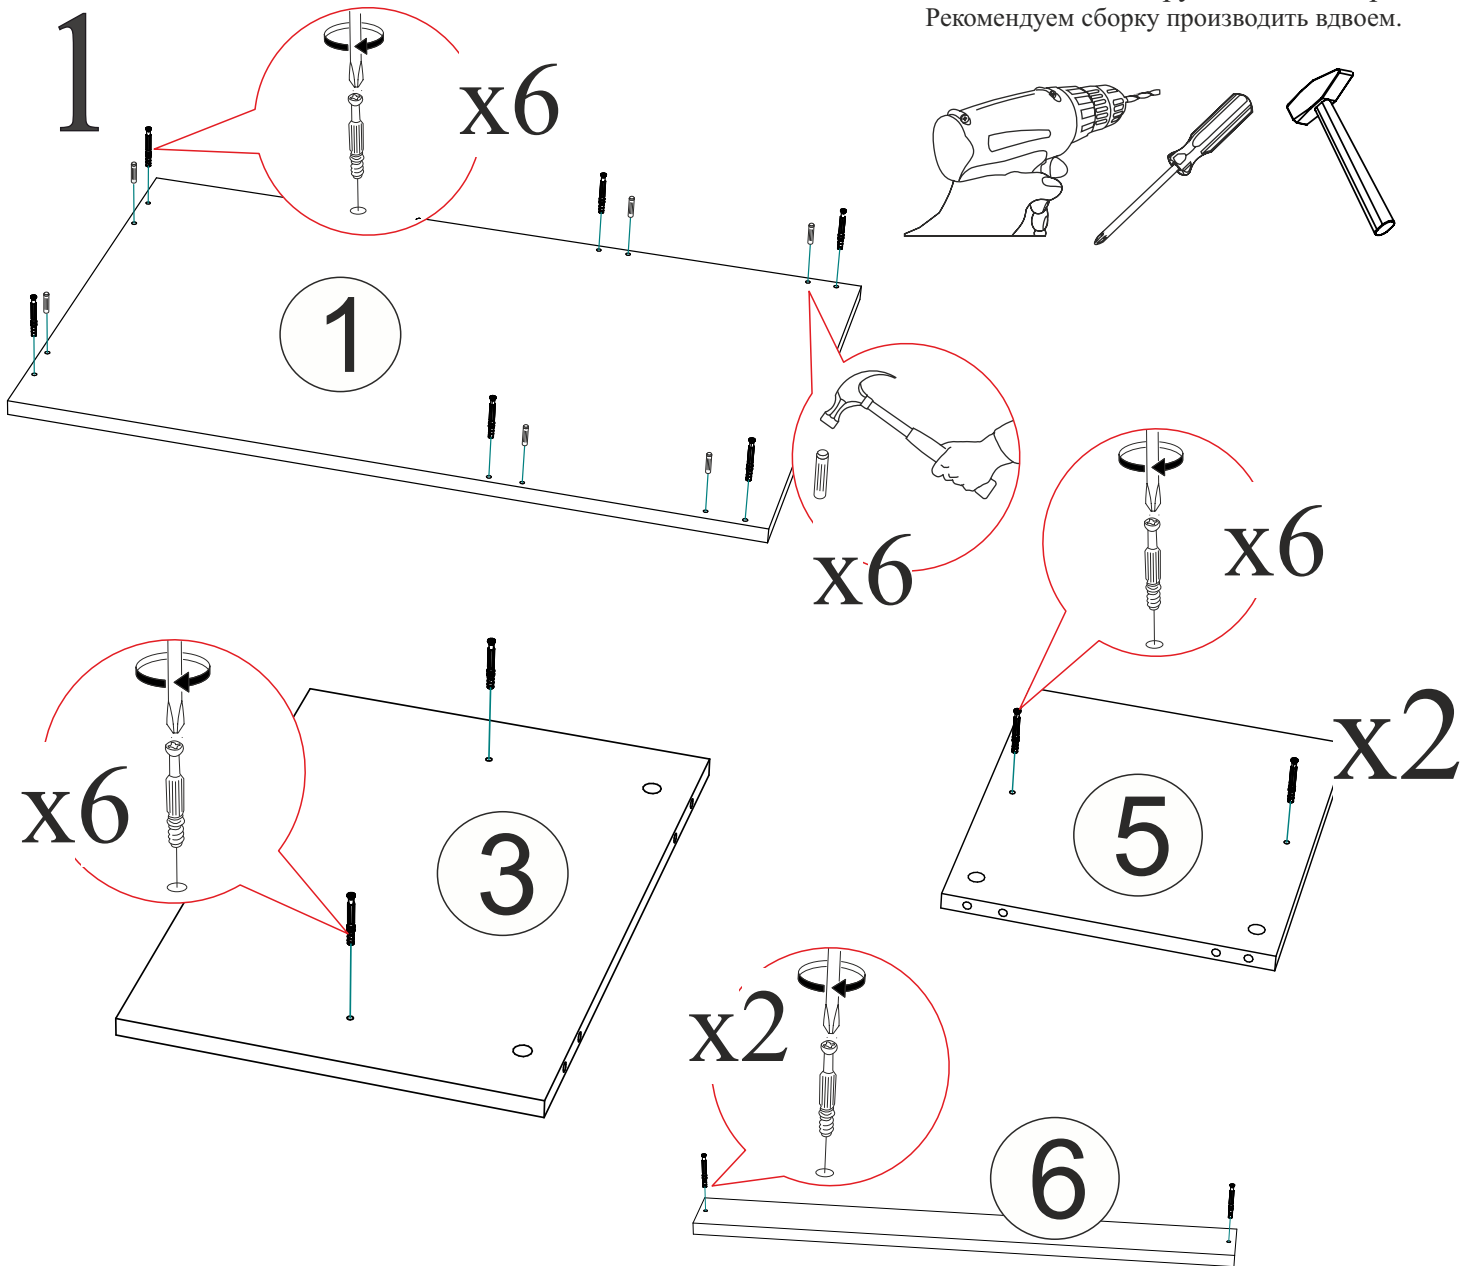

Комплектовочная ведомость

Поз.	Наименование	Длина	Ширина	Кол-во
1	Крышка	780	500	1
2	Крышка	780	500	1
3	Боковина	348	498	1
4	Вязка	762	466	1
5	Боковина	348	304	2
6	Планка	80	716	2
7	Планка	80	402	2

Гвоздь 2x20 16 шт.	Заглушка для эксцентрика 10 шт.	Заглушка для евровинта 6 шт.	Эксцентриковая стяжка 16 шт.
Евровинт 6x50 12 шт.	Евроключ 1 шт.	Подпятник 8 шт.	Шкант 8x30 6 шт.

Качество мебели зависит от качества сборки.
Рекомендуем доверить сборку специалистам.

Необходимый инструмент для сборки.
Рекомендуем сборку производить вдвоем.

Уважаемый покупатель!

Убедительная просьба сохранять упаковку до полной сборки изделия!

В случае обнаружения брака/дефекта обязательно сфотографировать выявленный дефект и этикетку на упаковке. На фотографии должно быть четко видно: наименование изделия, дату изготовления и номер бригады. Претензии по качеству без фотографии этикетки не принимаются.

EAC	Производитель в соответствии с буквой А - ООО «МКБТС», г. Пенза, ул. Карпинского, длд.99, офис 3 Б - ООО «Мебелони», Пензенская область, г. Пенза, ул. Рабова, стр. 7Д	Дата изготовления 01.01.2021	Бригада 1
	Милан ЦС-04 СЕКЦИЯ ЦЕНТРАЛЬНАЯ венге/белый глянец	Крышки	
Цвет:	 2504BQF10JE16AU 36803-01 00264243 11 0002	3/4	Срок службы > лет. Гарантия 24 мес.